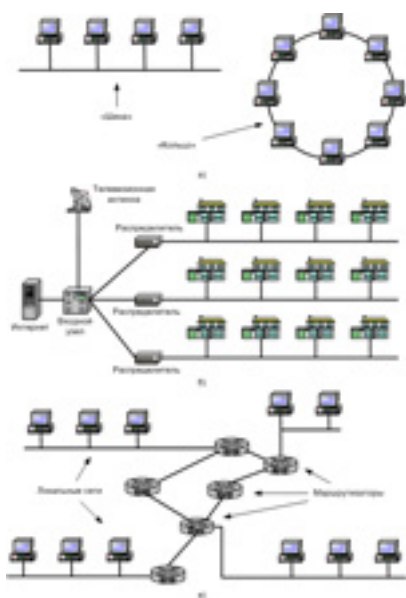

Мы решаем проблемы связанные со сбоями в уже налаженных сетях, а так же со сбоями активного оборудования либо серверов.

Настройка локальной сети может быть осуществлена и за один такт, - мастер приезжая к вам, имеет на руках несколько моделей активного оборудования на выбор. Также мы создаем беспроводные wi fi сети, которые позволяют создать двусторонний доступ без всяких проводов. Нет связок проводов и появляется возможность передвигать компьютер в любую точку помещения.

Беспроводные сети делаются в основном для маленьких офисов (не более 20 машин) и

для обычных пользователей, у которых дома несколько компьютеров и им не хочется тащить провода по всей квартире. Однако настройка сети возможна на любом количестве компьютеров, используя повторители сигнала.

Наши специалисты помогут подобрать необходимое оборудование, для настройка сети и запрограммировать его. В случае настройки сети через маршрутизатор появляется возможность подключать дополнительные компьютеры автоматически, и организовать упрощенный общий доступ в интернет.